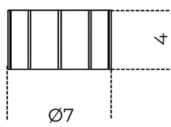

# Desk Card Holder

---

Studio G&R  
2014

Porta biglietti da visita in ottone massiccio lucido.

Dimensioni / size  
Cm (Ø x H)  
7 x 4

Dimensioni / size  
Inches (Ø x H)  
3 x 1 $\frac{3}{4}$